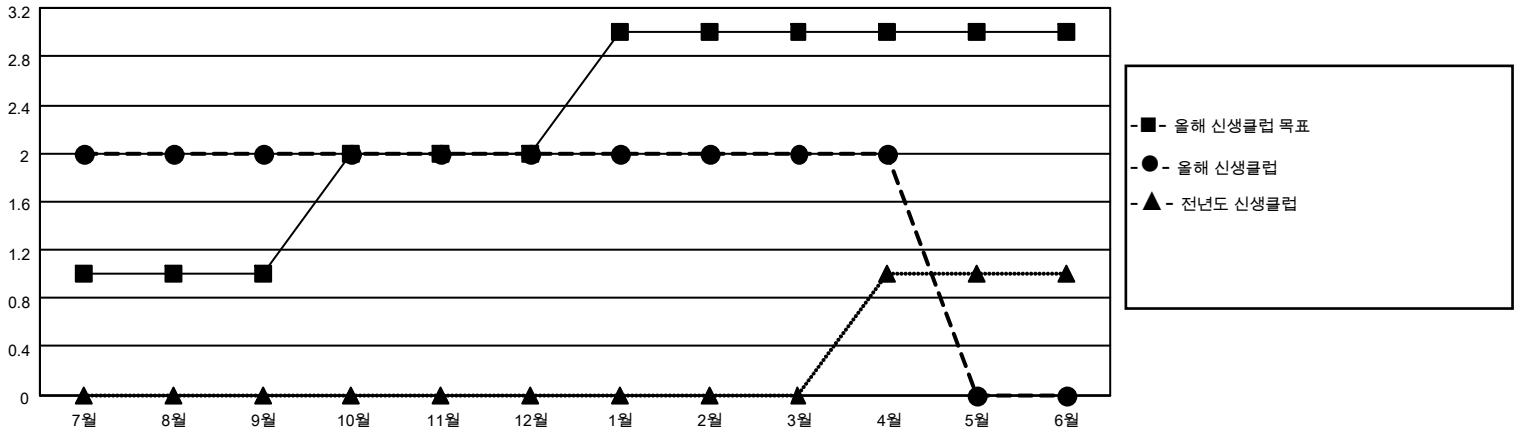

MONTHLY MEMBERSHIP PROGRESS REPORT

장소 REPUBLIC OF KOREA

District 356 D

Results as of: 4/30/2022

클럽			
결과- 2021-2022			
사분기	신생클럽 목표	신생클럽	해산된 클럽
7월/8월/9월	1	2	0
10월/11월/12월	1	0	0
1월/2월/3월	1	0	0
4월/5월/6월	0	0	0

회원 1인당			
결과- 2021-2022			
사분기	회원 순증가 목표	실제 회원증강	실제 퇴회 회원 수(전출입 포함)
7월/8월/9월	120	190	81
10월/11월/12월	140	51	94
1월/2월/3월	120	48	33
4월/5월/6월	100	18	19

목표 및 누적 신생클럽 수

목표 및 누적 회원수

해산된 클럽: 0	1명 이상의 신입회원을 등록한 64 CLUBS OF 107	<p style="text-align: center;"><u>성별 분포</u></p> 남성 3,042 (81.16%) 여성 706 (18.84%) NON BINARY 0 (0.00%) PREFER NOT TO ANSWER 0 (0.00%)										
<table border="1" style="width: 100%; border-collapse: collapse;"> <thead> <tr> <th colspan="2" style="text-align: left;"><u>퇴회회원</u></th> </tr> </thead> <tbody> <tr> <td style="width: 70%;">작고</td> <td style="text-align: right;">14</td> </tr> <tr> <td>클럽해산</td> <td style="text-align: right;">0</td> </tr> <tr> <td>기타</td> <td style="text-align: right;">213</td> </tr> <tr> <td>합계</td> <td style="text-align: right;">227</td> </tr> </tbody> </table>	<u>퇴회회원</u>		작고	14	클럽해산	0	기타	213	합계	227	<p style="color: blue; text-decoration: underline;">누적 회원 데이터를 확인하시려면 여기에 클릭하십시오.</p>	가족 단위 회원 총수 254 회비 절반을 지불하는 가족회원 133
<u>퇴회회원</u>												
작고	14											
클럽해산	0											
기타	213											
합계	227											