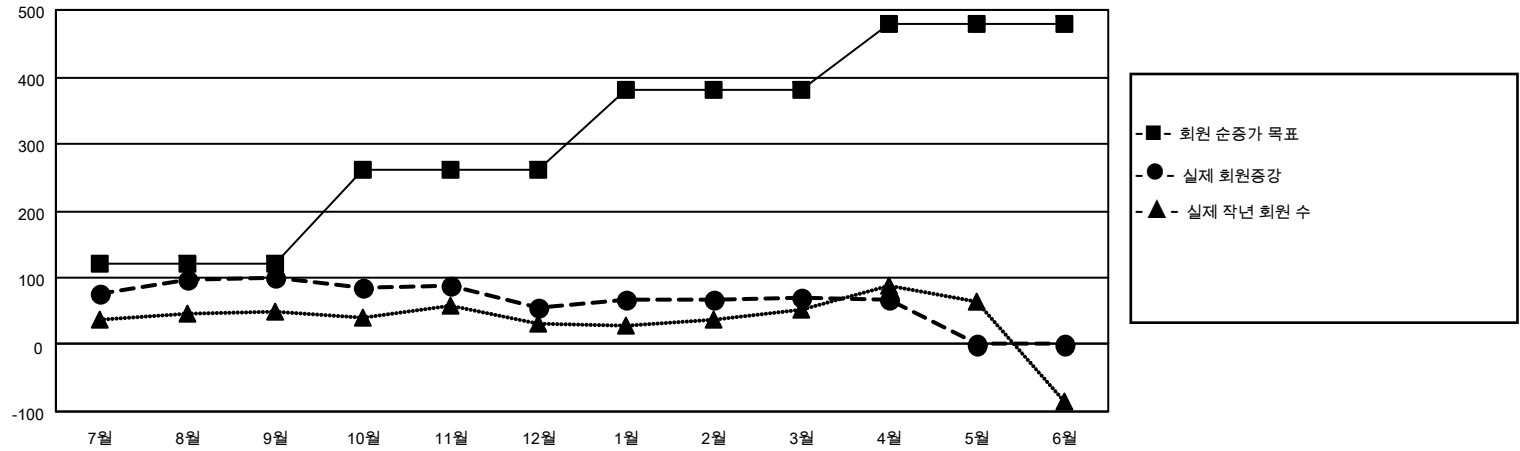

MONTHLY MEMBERSHIP PROGRESS REPORT

장소 REPUBLIC OF KOREA

District 356 D

Results as of: 4/30/2022

클럽			
결과- 2021-2022			
사분기	신생클럽 목표	신생클럽	해산된 클럽
7월/8월/9월	1	2	0
10월/11월/12월	1	0	0
1월/2월/3월	1	0	0
4월/5월/6월	0	0	0

회원 1인당			
결과- 2021-2022			
사분기	회원 순증가 목표	실제 회원증강	실제 퇴회 회원 수(전출입 포함)
7월/8월/9월	120	190	81
10월/11월/12월	140	51	94
1월/2월/3월	120	48	33
4월/5월/6월	100	18	19

목표 및 누적 신생클럽 수

목표 및 누적 회원수

해산된 클럽: 0	1명 이상의 신입회원을 등록한 64 CLUBS OF 107	<p style="text-align: center;"><u>성별 분포</u></p> 남성 3,042 (81.16%) 여성 706 (18.84%) NON BINARY 0 (0.00%) PREFER NOT TO ANSWER 0 (0.00%)										
<table border="1" style="width: 100%; border-collapse: collapse;"> <thead> <tr> <th colspan="2" style="text-align: left;"><u>퇴회회원</u></th> </tr> </thead> <tbody> <tr> <td style="width: 70%;">작고</td> <td style="text-align: right;">14</td> </tr> <tr> <td>클럽해산</td> <td style="text-align: right;">0</td> </tr> <tr> <td>기타</td> <td style="text-align: right;">213</td> </tr> <tr> <td>합계</td> <td style="text-align: right;">227</td> </tr> </tbody> </table>	<u>퇴회회원</u>		작고	14	클럽해산	0	기타	213	합계	227	<p style="color: blue; text-decoration: underline;">누적 회원 데이터를 확인하시려면 여기에 클릭하십시오.</p>	가족 단위 회원 총수 254 회비 절반을 지불하는 가족회원 133
<u>퇴회회원</u>												
작고	14											
클럽해산	0											
기타	213											
합계	227											